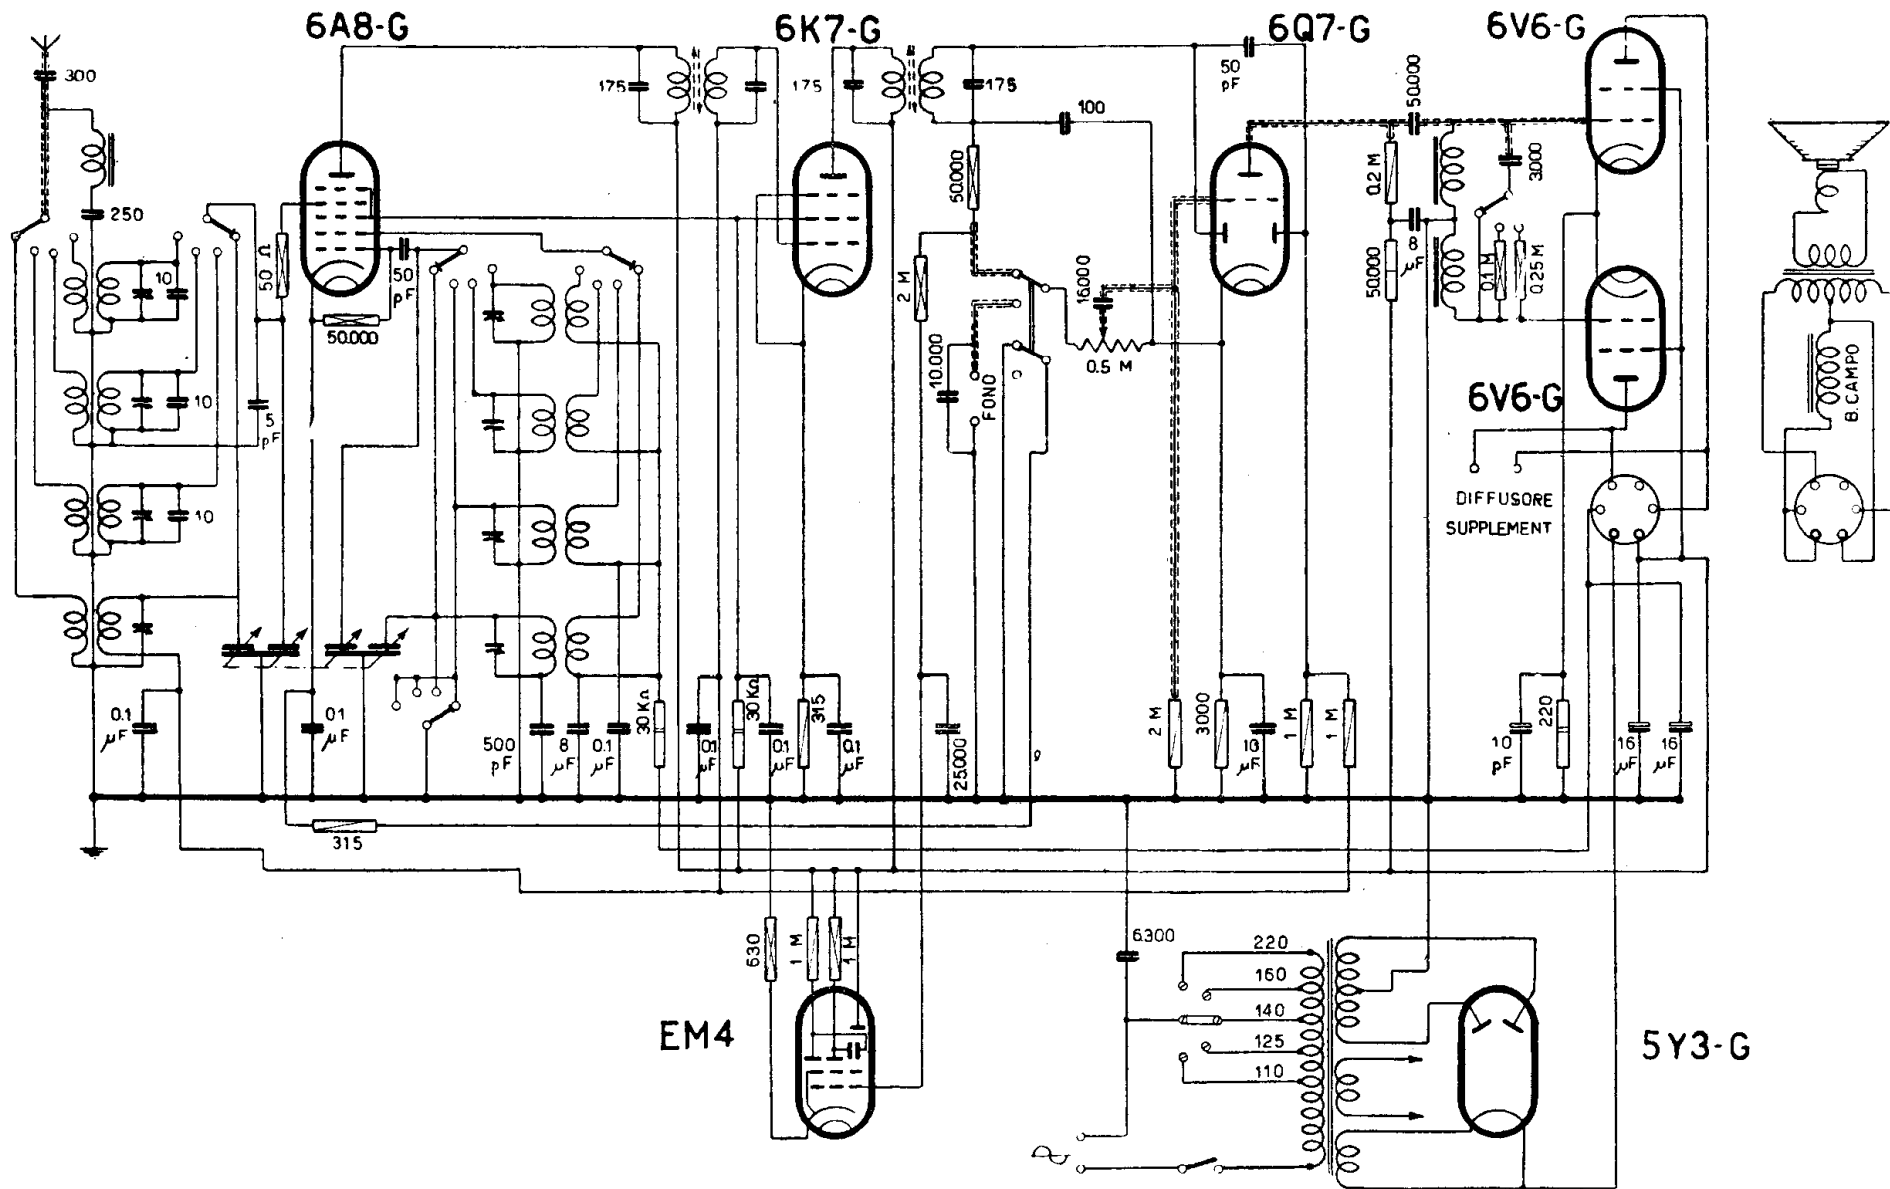

[71]

DUCATI - Mod. RR 3702

DUCATI - Mod. RR 3702 - In basso, a sinistra dello schema, v. sezione commutatore per messa a massa. Gamma medie intere, gamma corte divisa in tre parti. Media frequenza: 468 kc/s.

DUCATI - Mod. RR 3702